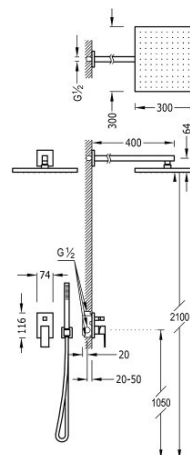

TRES

106980

Zestaw natryskowy z baterią podtynkową

z regulacją strumienia.

- W zestawie z korpusem podtynkowym
- Natrysk ścienny 300x300 mm. z kolankiem. Mosiężny.
- Uchwyt do słuchawki.
- Słuchawka antical.
- Wąż satin.

Sitko z mosi_dzu.

Natrysk ręczny z mosiądzu.

Wykończenie Chrom.

Tres Comercial, S.A. | C/Penedès, 16-26 | Zona Industrial, Sector A | 08759 Vallirana (Barcelona)

T (+34) 936834004 | F (+34) 936835061 | infotres@tresgriferia.com